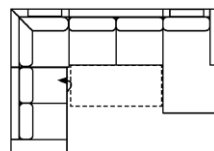

Artikelbezeichnung

**OTTL/KS-3FBB-2OTTR/KS**

Vorzugskombination (incl. 5 Zierkissen)

Breite	-
Höhe	91 cm
Tiefe	97 cm
Sitzhöhe	48 cm
Sitztiefe	-
Liegefläche	265 x 128 cm
Stellfläche	165 x 341 x 215 cm

**2BKL-E/KS-3FBB-OTTR/KS**

Vorzugskombination (incl. 4 Zierkissen)

Breite	-
Höhe	91 cm
Tiefe	97 cm
Sitzhöhe	48 cm
Sitztiefe	-
Liegefläche	281 x 128 cm
Stellfläche	228 x 339 x 165 cm

**OTTL-3FBB-E-2BKR**

Vorzugskombination (incl. 4 Zierkissen)

Breite	-
Höhe	91 cm
Tiefe	97 cm
Sitzhöhe	48 cm
Sitztiefe	-
Liegefläche	281 x 128 cm
Stellfläche	165 x 339 x 228 cm

Artikelbezeichnung

**2BKL-E-3FBB-2OTTR**

Vorzugskombination (incl. 5 Zierkissen)

Breite	-
Höhe	91 cm
Tiefe	97 cm
Sitzhöhe	48 cm
Sitztiefe	-
Liegefläche	265 x 128 cm
Stellfläche	228 x 338 x 215 cm